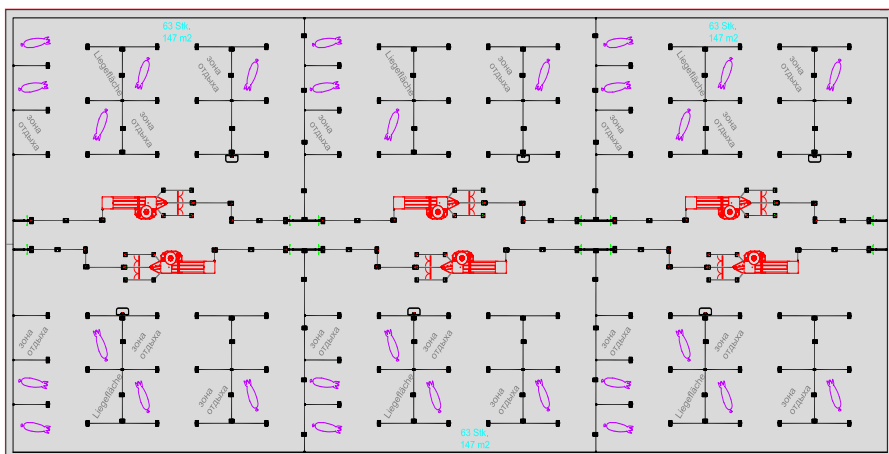

Идеальное дополнение для центра осеменения: ВН-станок
Мультифункциональный самозапирающийся станок с большим проемом для осеменения в откидной дверце