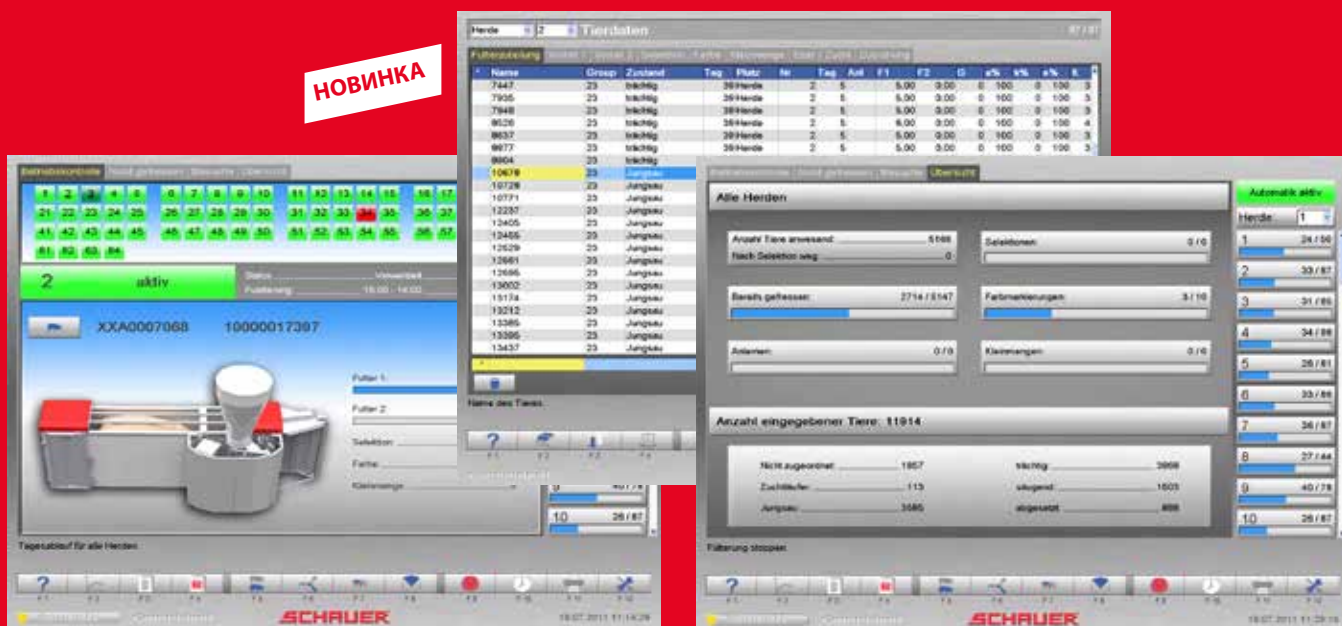

Распознавание хрюка

- для автоматического контроля супоросности
- регистрация отсутствия охоты у свиноматки

Argus Location System

Отличное дополнение для обеспечения надежности работы и менеджмента крупных предприятий. Шлюзы для автоматической регистрации смены позиций на ферме (напр., перемещения животных из отделения для супоросных свиноматок в отделение опороса).

Кормовая станция Compident

Отличается прочной конструкцией, надежна в эксплуатации благодаря 25-летнему опыту работы над этим продуктом и его постоянному усовершенствованию

- 1 Режим обучения
- 2 Управляемая, пневматическая дверь
- 3 Прямая сквозная станция, детали, касающиеся пола, изготовлены из высококачественной стали
- 4 DISCON- и TELECON; обслуживание всех функций станции, вкл. тестирование датчиков
- 5 STACON VII – устройство управления станции – децентрализованное управление станции системой BUS
- 6 Выдвигающаяся кормушка из высококачественной стали – идентификация TIRIS и ISO
- 7 Бункер с барабанным дозатором на 120 л
- 8 20 л шнековый дозатор и 6 л дозатор для мелких доз
- 9 Дверца для отбора животных с контролем функциональности
- 10 Шлюзы на выходе препятствуют попаданию в станцию с обратной стороны

Оптимальный менеджмент свиноматок

НОВИНКА

Одновременный обзор всех данных менеджмента и кормления

РЕШЕНИЕ НАИВЫСШЕГО КЛАССА ДЛЯ ВАШЕЙ СВИНОФЕРМЫ

Compident Senso

будучи размещенным в компактном герметичном корпусе, надежно защищен от влаги, пыли и других агрессивных воздействий. Все функции обозримы на заднем плане цветного TFT-монитора. Совместим с системой Spotmix.