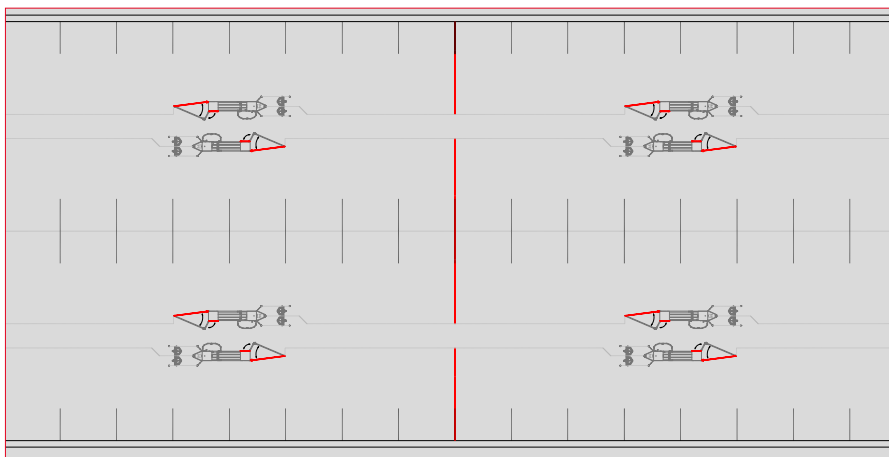

Максимальные результаты в свиноводстве

С самого начала без каких-либо проблем: недорогие концепции обучения облегчают тренировочный процесс ремонтных свиноматок

SCHAUER
PERFECT FARMING SYSTEMS

Система содержания со сплошным полом (без соломы) в зоне отдыха и перфорированным полом в проходах

Безукоризненное планирование и оптимальный менеджмент

Система содержания с частично щелевым полом и соломенным настилом в зоне отдыха

Идеальное дополнение для центра осеменения: ВН-станок
Мультифункциональный самозапирающийся станок с большим проемом для осеменения в откидной дверце