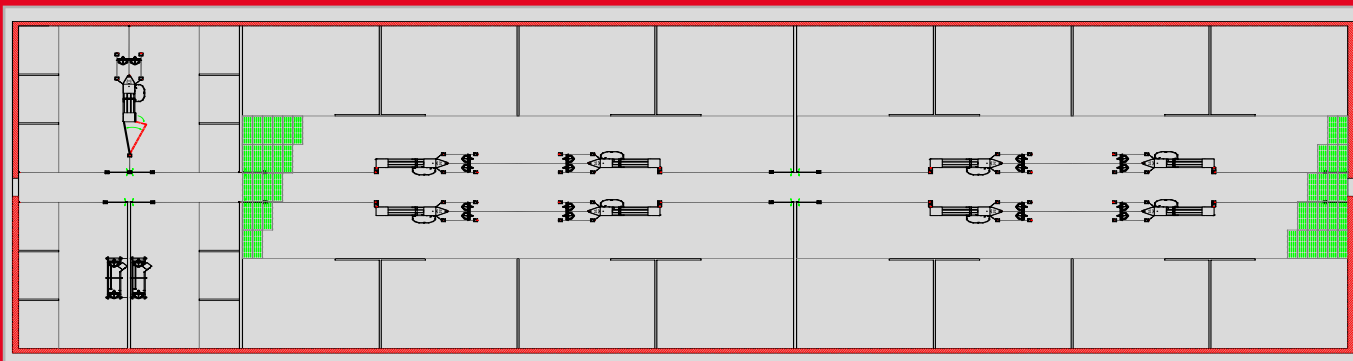

Максимальные результаты в свиноводстве

С самого начала без каких-либо проблем: недорогие концепции обучения облегчают тренировочный процесс ремонтных свиноматок

SCHAUER
PERFECT FARMING SYSTEMS

Система содержания со сплошным полом (без соломы) в зоне отдыха и перфорированным полом в проходах