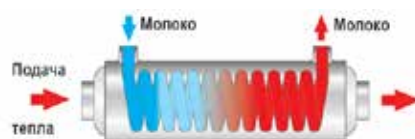

При помощи подкормки увеличивается не только количество поросят-отъемышей, но и возрастает их вес при отъеме, а также подкормка препятствует снижению веса свиноматки на данном этапе.

Новая система компании Schauer Babyfeed-Кормление поросят-сосунов позволяет использовать для кормления не только заменители молока, но и престаартеры. В качестве престаартера могут также применяться недорогие собственные смеси. Приготовление осуществляется в замешивающей ёмкости объёмом 180 л, оснащенной быстроходной мешалкой, которая установлена на весах с разрешением 0,1 кг. Приготовление может выполняться как вручную, так и автоматически. Благодаря особой форме замешивающей ёмкости можно также подготавливать минимальные порции.

Чтобы скормить поросятам наиболее оптимальный корм, приготовление кормового супа выполняется терморегулируемо, а именно, кормовая смесь подогревается постоянно до идеальной температуры с помощью высокоэффективного теплообменника.