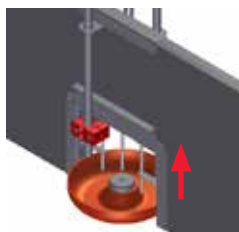

Съемные чашечные кормушки

Для обеспечения полной гигиены оборудования следует также проводить при необходимости очистку чашечных кормушек. Чтобы данный процесс проходил как можно проще, чашечные кормушки могут быть выполнены в съемном варианте.