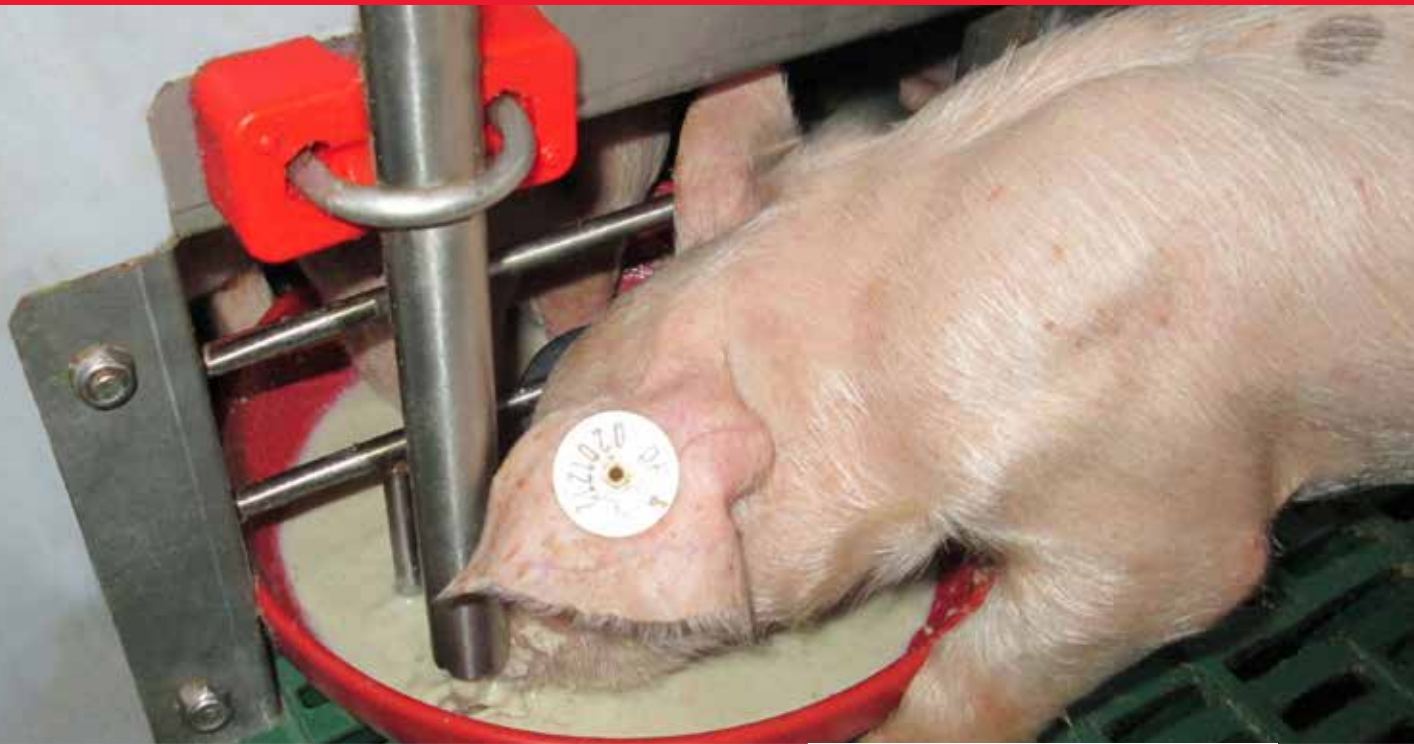

Babyfeed - Система кормления поросят-сосунов