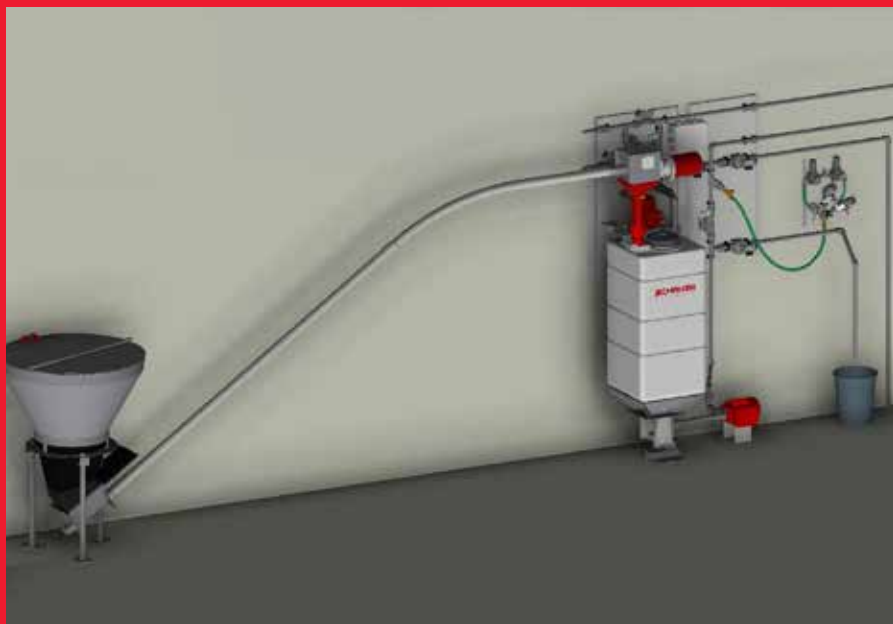

Кормокухня