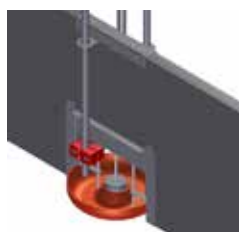

Съемные чашечные кормушки

Для обеспечения полной гигиены оборудования следует также проводить при необходимости очистку чашечных кормушек. Чтобы данный процесс проходил как можно проще, чашечные кормушки могут быть выполнены в съемном варианте.