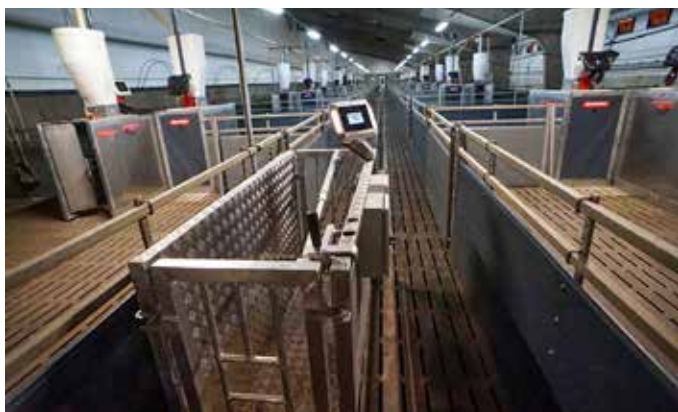

Год строительства:

- 2018 - 20 станций
- 2019 - 24 станций
- 2020 - 44 станций

О проекте:

- 88 станций MLP
- Плановое ежегодное оснащение участков контрольного откорма станциями MLP 2 для определения генетического потенциала собственного поголовья, при поддержке и сотрудничестве с PIC. Потребление комбикорма учитывается при составлении новых рецептов собственного комбикормового завода.