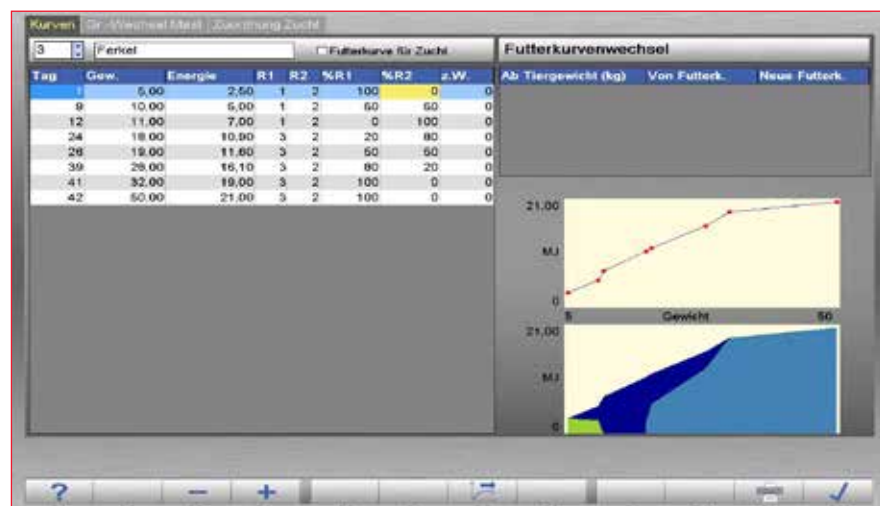

Ручное управление с функцией индикации состояния позволяет включать и контролировать отдельные устройства независимо от компьютера.

Ручное управление с функцией индикации состояния позволяет включать и контролировать отдельные устройства независимо от компьютера.