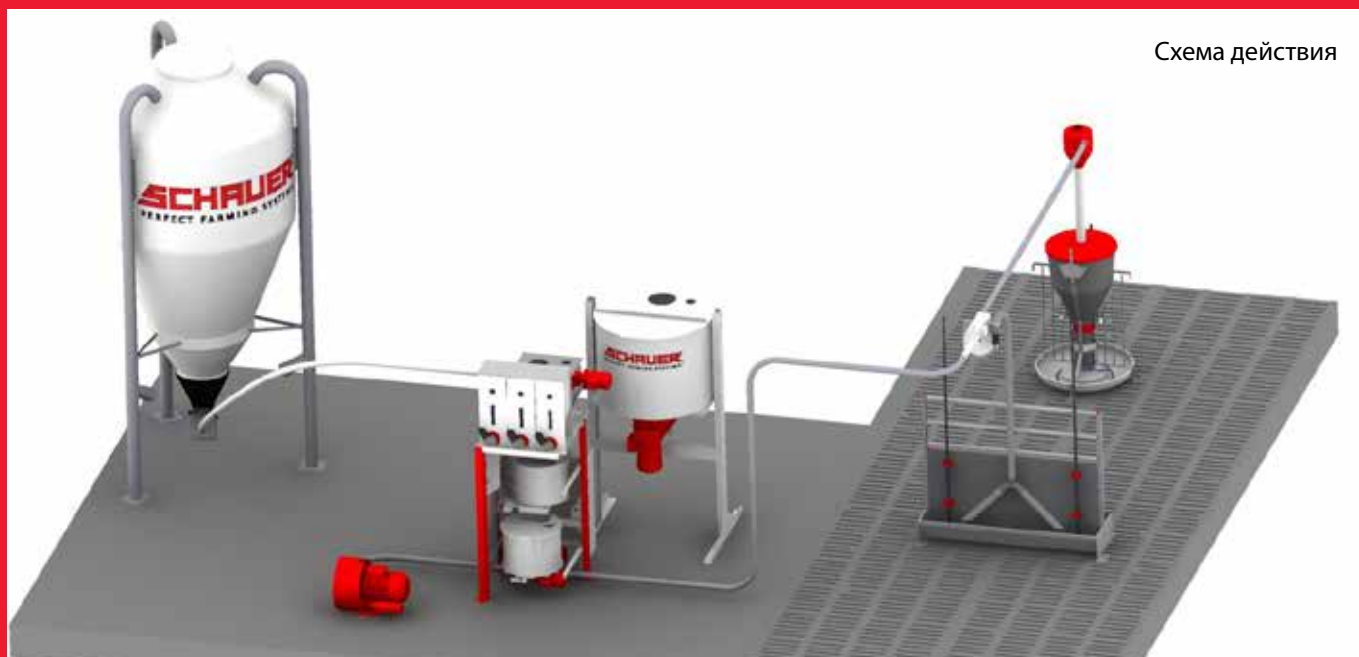

Spotmix - мультифазное безостаточное кормление

Снижает кормозатраты
и увеличивает прибыль
в свиноводстве

Схема действия

Инновационные технологии для автоматического кормления кашеобразным кормом

Остается инновацией уже более 20 лет

Своей установкой Spotmix компания Schauer доказывает свою высокую компетенцию и точность в производстве техники для кормления.

Точность: замешивание сухого корма

Для каждого отдельного кормоместа готовится нужная порция по определенному рецепту. Эта технология запатентована в Европе, подходит для кукурузного корняжа и влажного зерна.

Гигиена:

транспортировка сухого корма

Корм, приготовленный по рецепту в точных пропорциях, продувается нагнетаемым воздухом к ротационному распределителю установки Spotmix. Трубопровод остается чистым и сухим.

Гибкость:

распределение жидкого корма

В ротационном распределителе установки Spotmix корм может дополнительно смешиваться с водой и уже в жидком виде распределяться по кормушкам, либо же подаваться в сухом виде. В заключение ротационный распределитель и трубопровод проходят очистку воздухом и водным туманом.