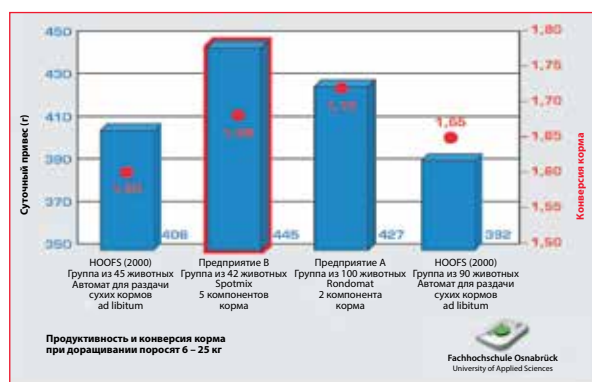

Оптимальная стратегия кормления

Индивидуальная стратегия, отвечающая всем потребностям животных

Нормированное кормление

Для быстрорастущих пород свиней в конце откорма важно исключить перекармливание ("расточительное потребление"), особенно для животных мужского пола.

Предпосылками для рационирования будут гомогенные группы животных, кормоместо для каждого животного и одновременная выдача корма. Точное рационирование также очень важно при кормлении ценных пород племенных свиней.

Кормление вволю: кормление ad libitum

В данном случае свиней на откорме и поросят кормят досыта частыми маленькими порциями. Особенно на предоткорме это способствует оптимальным привесам. С помощью сенсора на кормушке контролируется, не пуста ли она. В зависимости от потребности и стратегии кормления кормушка наполняется вновь. Используя короткие кормушки, удается сэкономить место и достичь 10 %-го увеличения вместимости бокса. Это и представляет собой недорогую модернизацию существующего помещения без необходимости его реконструкции

Мультифазное кормление

... для оптимизации кормозатрат и результатов прироста.

Только посредством усатновки Spotmix возможно настоящее мультифазное кормление.

В зависимости от кормоместа компоненты корма замешиваются и распределяются в правильной пропорции. При этом даже возможно скормливание минимальных количеств компонентов, таких, как витамины, без остатков и точно по времени. Таким образом, Вам удастся создать оптимальные предпосылки для получения наилучшего качества туши.