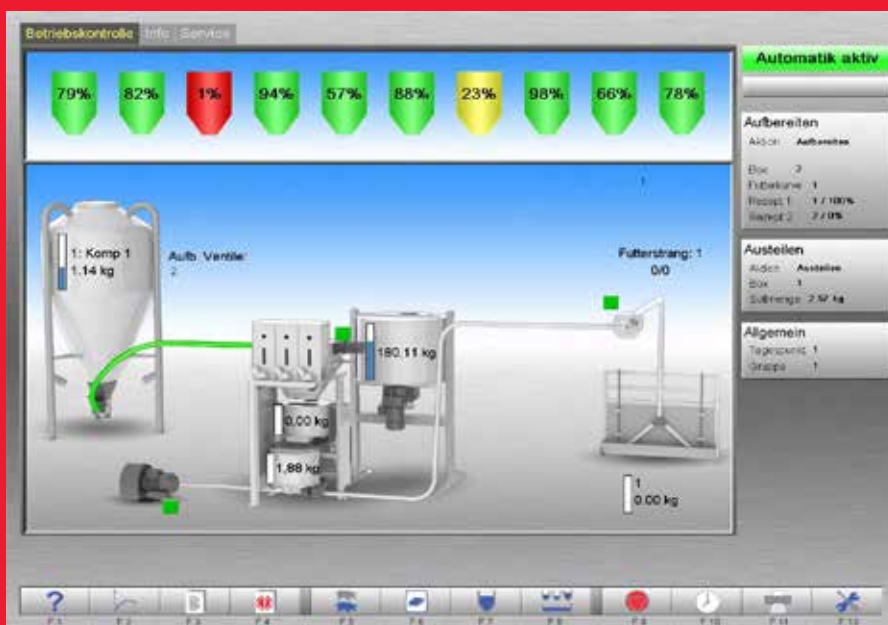

Функция взвешивания с минимальным весом в 10 г позволяет точно дозировать малые количества. Быстрое распределение корма происходит синхронно с помощью промышленного компрессора.

Возможность подачи на каждый клапан индивидуально для него заданного количества воды.

Соотношение корма к воде может составлять от 1:1 до 1:4.

Наличие 2-х взвешивающих емкостей предоставляет возможность SPOTMIX II готовить кормовые смеси для одной группы животных, и дозировать точное их количество на каждый клапан. Это позволяет добиться увеличения скорости распределения корма до 30% и существенно сократить потребление энергии.

Электромонтаж:

Чрезвычайно простой монтаж и легкость обслуживания благодаря шинной системе!!

Непревзойденен в свежести, гигиене и гибкости процесса кормления!

Промышленный компрессор

- для увеличения износоустойчивости оборудования
- необычайно тих

Оптимальный менеджмент свиноматок

Обзорность всех данных по кормлению и менеджменту

РЕШЕНИЕ НАИВЫСШЕГО КЛАССА ДЛЯ ВАШЕГО МАТОЧНИКА

SPOTMIX Senso

компактный герметический корпус предлагает надежную защиту от влажности, пыли и влияния агрессивной среды. Цветной, подсвеченный TFT монитор предоставляет прекрасный обзор всех функций. Совместим со станциями для индивидуального кормления супоросных свиноматок.